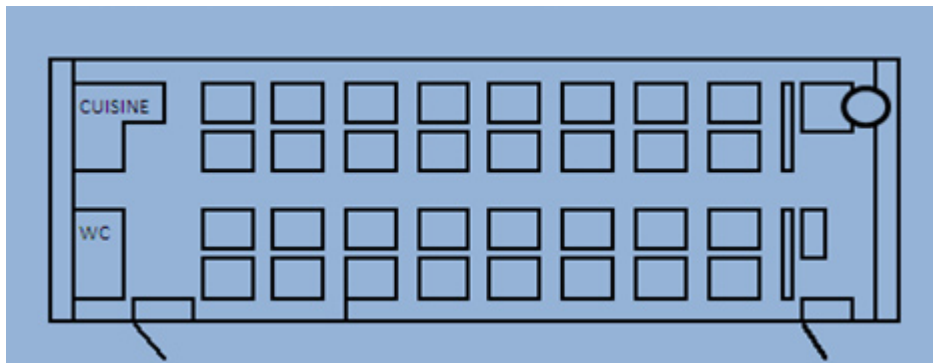

BOVA TYPE FUTURA 32C [GAMME « LUXE »]

Equipement :

- Sellerie cuir 32 places + chauffeur + Guide
- Toilettes, Lavabo
- Lecteur CD / DVD / Micro
- Cuisine avec machine expresso « Lavazza », Frigo et micro-ondes
- Vestiaire
- Ceintures de sécurité individuelles
- Tablettes et repose-pieds individuels
- Air conditionné
- GPS

Données Techniques :

- Volume soutes : 8 m³
- Vitesse Maxi : 100km/h

PLAN DE MASSE INTERIEUR (32places)

MESURES EXTERIEURES